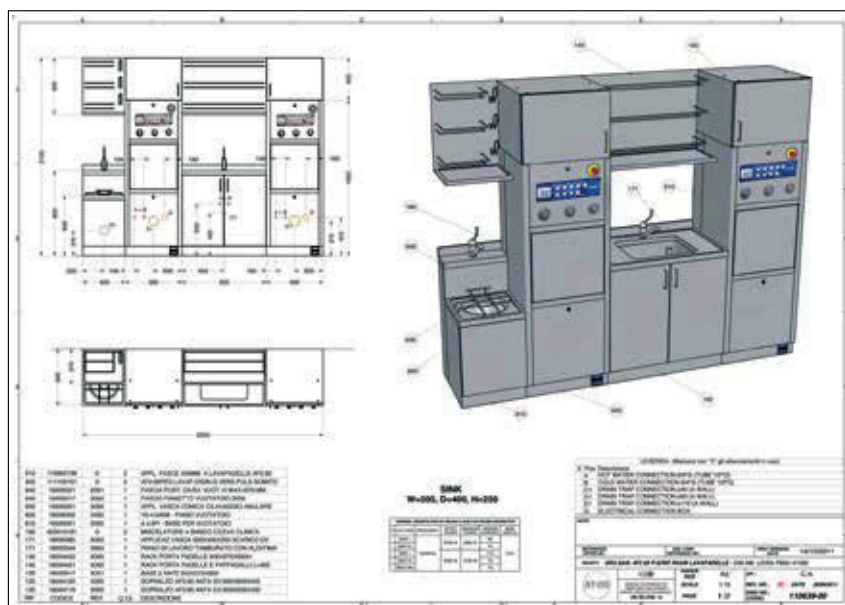

Schéma d'installation d'un local clé en main AT-OS.